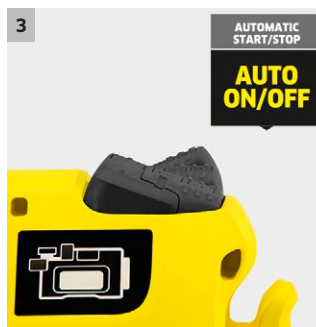

## BP 3 Home & Garden

Tlakové čerpadlo BP 3 Home & Garden je ideálním řešením pro zahradní zavlažování nebo zásobování domu vodou (např. dešťovou). Vyznačuje se vysokým výkonem a dlouhou životností.

**1 Pohodlí v domácnosti a v zahradě**

**3 Spínací a vypínací automatika**

- Dle potřeby se čerpadla automaticky spustí a zastaví.

**4 Optimální nasávání**

- Kvalitní čerpadlo vysaje snadno vodu z 8 m hloubky, např. z cisterny.

#### Vybavení

Optimalizované připojovací hrdlo	■	Otočné, hluk tlumící nožky	■
Ochrana před chodem na sucho	■		
Velké plnicí hrdlo	■		
Připojovací adaptér pro čerpadla se závitěm G1	■		
Pohodlný nožní spínač	■		
Automatika funkce start/stop	■		
vč. předfiltru a zpětného ventilu	■		
Ergonomické držadlo	■		
Uložení kabelu	■		
Chybové hlášení	■		
Dva vývody vody	■		