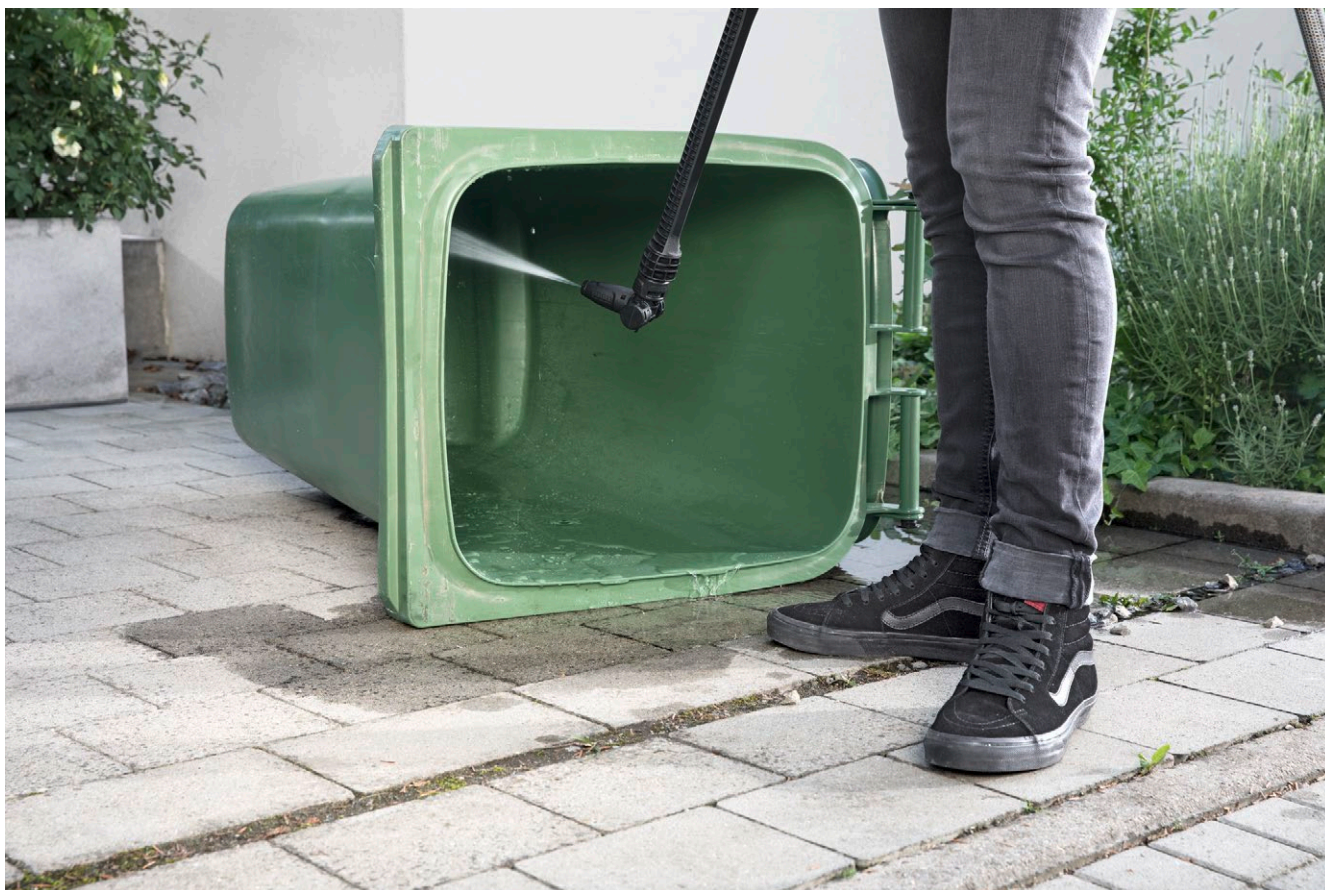

### 1 Flexibilný kĺb

- Kĺb nastaviteľný o 360°.

### 3 Prípojka Quick Connect

- Jednoduché a rýchle striedanie.