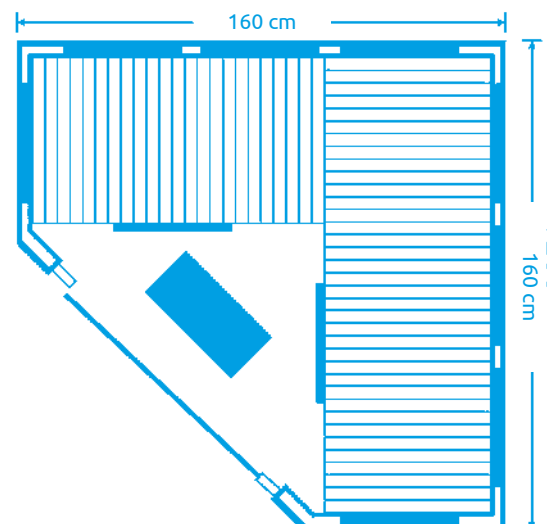

Marimex SMART 1001 M

Počet osob: 1
Rozměry: 97,2 x 89 x 183 cm
Druh dřeva: hemlock
Počet / druh topidel: 6 x karbonové
Celkový výkon topidel: 1 440 W
Vybavení: tepelné čidlo, ventilace, kouřová skla, stropní světlo

11105628

Marimex SMART 1001 L

Počet osob: 2
Rozměry: 118 x 89,8 x 183 cm
Druh dřeva: hemlock
Počet / druh topidel: 6 x karbonové
Celkový výkon topidel: 1 620 W

Vybavení: rádio s MP3, ionizátor, tepelné čidlo, ventilace, kouřová skla, LED harmony - stropní světlo, podsvícení lavice

Marimex **FAMILY 2001 XXL**

Počet osob: 4 a více osob
Rozměry: 160 x 160 x 190 cm
Druh dřeva: hemlock
Počet / druh topidel: 11 x karbonové
Celkový výkon topidel: 2 850 W

Vybavení: rádio s MP3, ionizátor, tepelné čidlo, ventilace,
nové opěrky zad, nové krytí topidel, neomezený výhled z infrasauny,
LED harmony - stropní světlo