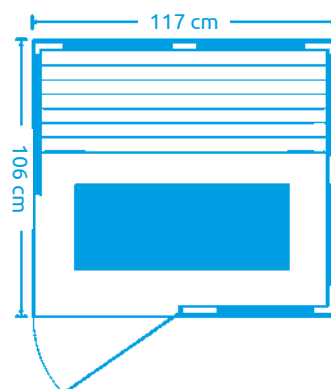

11105610

Marimex TRENDY 2001 L

Počet osob: 2
Rozměry: 120 x 105 x 190 cm
Druh dřeva: hemlock
Počet / druh topidel: 10 x karbonové
Celkový výkon topidel: 2 160 W
Vybavení: rádio s MP3, malá boční topidla na nohy, ionizátor, tepelné čidlo, ventilace

11105611

Marimex TRENDY 3011 L

Počet osob: 2
Rozměry: 123 x 120 x 190 cm
Druh dřeva: hemlock
Počet / druh topidel: 3 x redlight, 3 x karbonové
Celkový výkon topidel: 1 930 W

Vybavení: rádio s MP3, ionizátor, tepelné čidlo, ventilace, venkovní osvětlení

Marimex ELEGANT 3001 L

Počet osob: 2
Rozměry: 117 x 106 x 194 cm
Druh dřeva: hemlock
Počet / druh topidel: 7 x karbonové
Celkový výkon topidel: 2 140 W

Vybavení: rádio s MP3, ionizátor, tepelné čidlo, ventilace, LED harmony - hvězdné nebe, podsvícení lavice

11105623

Marimex ELEGANT 3001 XXL

Počet osob: 3
Rozměry: 153 x 114,5 x 194 cm
Druh dřeva: hemlock
Počet / druh topidel: 10 x karbonové
Celkový výkon topidel: 2 750 W

Vybavení: rádio s MP3, ionizátor, tepelné čidlo, ventilace, LED harmony - hvězdné nebe, podsvícení lavice