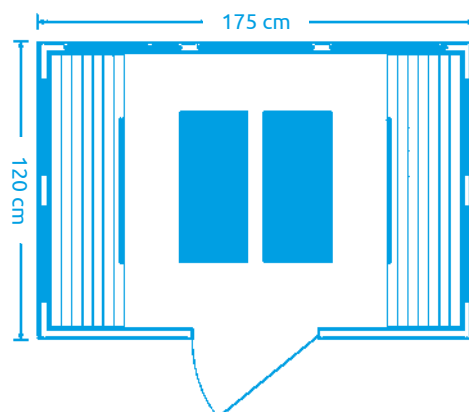

Marimex **POPULAR 7001 XXL**

Počet osob: 4
Rozměry: 175 x 120 x 190 cm
Druh dřeva: hemlock
Počet / druh topidel: 11 x karbonové
Celkový výkon topidel: 3 200 W

Vybavení: rádio s MP3, ionizátor, tepelné čidlo, ventilace,
sezení na dvou lavicích proti sobě, neomezený výhled
z infrasauny, LED harmony - stropní světlo

11105630