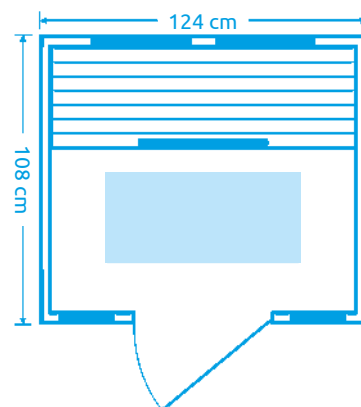

Infrasauny Marimex **POPULAR**

Infrasauna Marimex Popular je infrasauna, která se díky svému klasickému designu a tradičnímu zpracování hodí do každého interiéru. Uplatní se v rodinných domech i bytech. Její blahodárné účinky ocení začátečníci i zkušení uživatelé.

Marimex **POPULAR 3000 L**

Počet osob: 2
Rozměry: 124 x 108 x 190 cm
Druh dřeva: hemlock
Počet / druh topidel: 5 x keramické, 1 x karbonové
Celkový výkon topidel: 1 900 W

Vybavení: rádio s MP3, ionizátor, ventilace, tepelné čidlo, 2-zónové ovládání topidel

11105613

Marimex **POPULAR 3001 L**

Počet osob: 2
Rozměry: 123 x 120 x 190 cm
Druh dřeva: hemlock
Počet / druh topidel: 8 x karbonové
Celkový výkon topidel: 1 920 W

Vybavení: rádio s MP3, ionizátor, tepelné čidlo, ventilace, kouřové sklo, vnější osvětlení infrasauny dvěma LED žárovkami

11105637