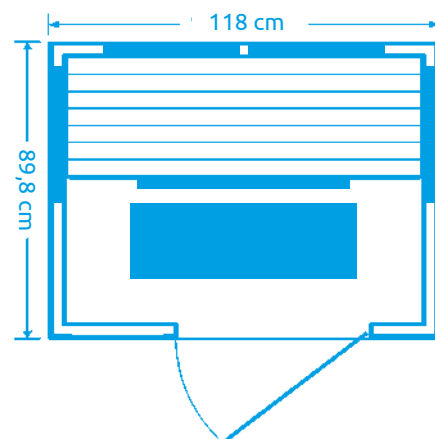

Infrasauny Marimex SMART

Smart je chytré řešení pro ty, kteří milují infrasaunování, ale nechtějí investovat víc, než je nezbytně nutné. Cenová dostupnost je hlavním benefitem infrasauny Smart. S minimálními výdaji uživatel získá vše, co od domácí infrasauny očekává.

Marimex SMART 1000 M

Počet osob: 1
Rozměry: 95 x 89 x 183 cm
Druh dřeva: hemlock
Počet / druh topidel: 3 x keramické
Celkový výkon topidel: 1 116 W

Vybavení: tepelné čidlo, ventilace, stropní světlo

11105625

Marimex SMART 1001 M

Počet osob: 1
Rozměry: 97,2 x 89 x 183 cm
Druh dřeva: hemlock
Počet / druh topidel: 6 x karbonové
Celkový výkon topidel: 1 440 W
Vybavení: tepelné čidlo, ventilace, kouřová skla, stropní světlo

11105628

Marimex SMART 1001 L

Počet osob: 2
Rozměry: 118 x 89,8 x 183 cm
Druh dřeva: hemlock
Počet / druh topidel: 6 x karbonové
Celkový výkon topidel: 1 620 W

Vybavení: rádio s MP3, ionizátor, tepelné čidlo, ventilace, kouřová skla, LED harmony - stropní světlo, podsvícení lavice

11105627