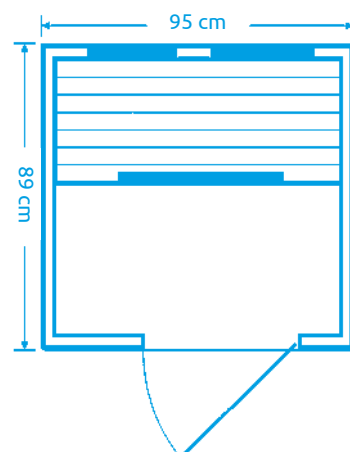

11105637

Marimex **POPULAR 7001 XXL**

Počet osob: 4
Rozměry: 175 x 120 x 190 cm
Druh dřeva: hemlock
Počet / druh topidel: 11 x karbonové
Celkový výkon topidel: 3 200 W

Vybavení: rádio s MP3, ionizátor, tepelné čidlo, ventilace,
sezení na dvou lavicích proti sobě, neomezený výhled
z infrasauny, LED harmony - stropní světlo

Marimex SMART 1000 M

Počet osob: 1
Rozměry: 95 x 89 x 183 cm
Druh dřeva: hemlock
Počet / druh topidel: 3 x keramické
Celkový výkon topidel: 1 116 W

Vybavení: tepelné čidlo, ventilace, stropní světlo

11105625

Marimex SMART 1001 M

Počet osob: 1
Rozměry: 97,2 x 89 x 183 cm
Druh dřeva: hemlock
Počet / druh topidel: 6 x karbonové
Celkový výkon topidel: 1 440 W
Vybavení: tepelné čidlo, ventilace, kouřová skla, stropní světlo