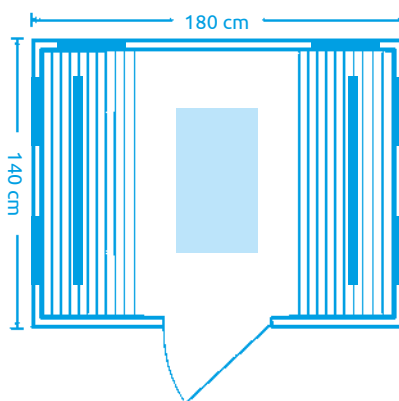

Marimex ELEGANT 4002 XXL

Počet osob: 4
Rozměry: 180 x 140 x 190 cm
Druh dřeva (vnitřní): hemlock
Druh dřeva (vnější): marupa/cedr
Počet / druh topidel: 1 x karbonové,
8 x redlight/magnesium
Celkový výkon topidel: 2 900 W
Vybavení: rádio s MP3, bluetooth, tepelné
čidlo, ventilace, LED harmony,
zónové ovládání topidel

11105636