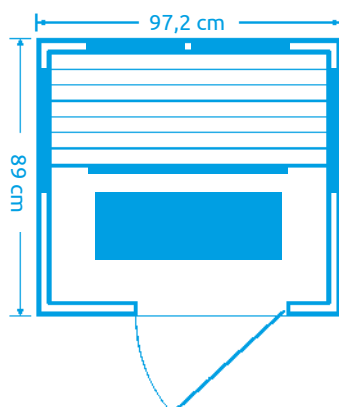

Marimex SMART 1000 M

Počet osob: 1
Rozměry: 95 x 89 x 183 cm
Druh dřeva: hemlock
Počet / druh topidel: 3 x keramické
Celkový výkon topidel: 1 116 W

Vybavení: tepelné čidlo, ventilace, stropní světlo

11105625

Marimex SMART 1001 M

Počet osob: 1
Rozměry: 97,2 x 89 x 183 cm
Druh dřeva: hemlock
Počet / druh topidel: 6 x karbonové
Celkový výkon topidel: 1 440 W
Vybavení: tepelné čidlo, ventilace, kouřová skla, stropní světlo

11105628

Marimex SMART 1001 L

Počet osob: 2
Rozměry: 118 x 89,8 x 183 cm
Druh dřeva: hemlock
Počet / druh topidel: 6 x karbonové
Celkový výkon topidel: 1 620 W

Vybavení: rádio s MP3, ionizátor, tepelné čidlo, ventilace, kouřová skla, LED harmony - stropní světlo, podsvícení lavice