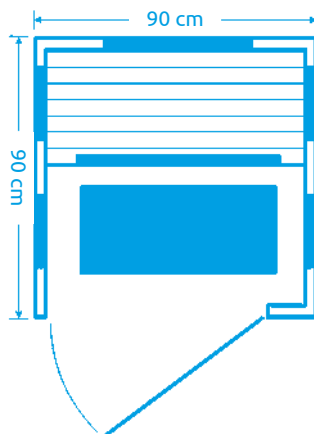

Infrasauny Marimex TRENDY

Infrasauna Marimex Trendy je pro každého, kdo sleduje novinky v bytové architektuře. Moderní vzhled a jednoduchý design perfektně doplní jakýkoliv interiér. Svým neotřelým zevnějškem na sebe bude Trendy vždy poutat pozornost.

Marimex TRENDY 2001 M

Počet osob: 1
Rozměry: 90 x 90 x 190 cm
Druh dřeva: hemlock
Počet / druh topidel: 7 x karbonové
Celkový výkon topidel: 1 670 W
Vybavení: rádio s MP3, malá boční topidla na nohy, ionizátor, tepelné čidlo, ventilace

11105610

Marimex TRENDY 2001 L

Počet osob: 2
Rozměry: 120 x 105 x 190 cm
Druh dřeva: hemlock
Počet / druh topidel: 10 x karbonové
Celkový výkon topidel: 2 160 W
Vybavení: rádio s MP3, malá boční topidla na nohy, ionizátor, tepelné čidlo, ventilace

11105611