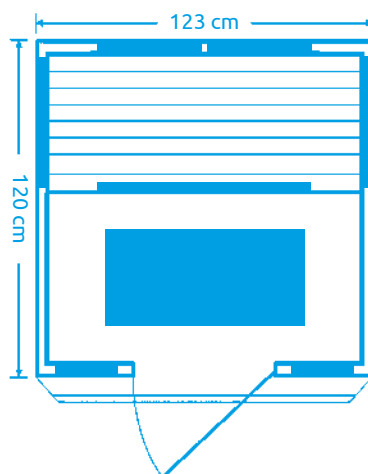

11105613

Marimex **POPULAR 3001 L**

Počet osob: 2
Rozměry: 123 x 120 x 190 cm
Druh dřeva: hemlock
Počet / druh topidel: 8 x karbonové
Celkový výkon topidel: 1 920 W

Vybavení: rádio s MP3, ionizátor, tepelné čidlo, ventilace, kouřové sklo, vnější osvětlení infrasauny dvěma LED žárovkami

11105637

Marimex **POPULAR 7001 XXL**

Počet osob: 4
Rozměry: 175 x 120 x 190 cm
Druh dřeva: hemlock
Počet / druh topidel: 11 x karbonové
Celkový výkon topidel: 3 200 W

Vybavení: rádio s MP3, ionizátor, tepelné čidlo, ventilace,
sezení na dvou lavicích proti sobě, neomezený výhled
z infrasauny, LED harmony - stropní světlo