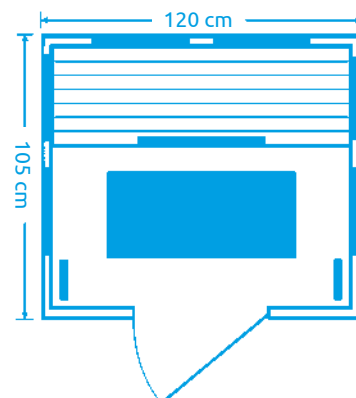

Infrasauny Marimex TRENDY

Infrasauna Marimex Trendy je pro každého, kdo sleduje novinky v bytové architektuře. Moderní vzhled a jednoduchý design perfektně doplní jakýkoliv interiér. Svým neotřelým zevnějškem na sebe bude Trendy vždy poutat pozornost.

Marimex TRENDY 2001 M

Počet osob: 1
Rozměry: 90 x 90 x 190 cm
Druh dřeva: hemlock
Počet / druh topidel: 7 x karbonové
Celkový výkon topidel: 1 670 W
Vybavení: rádio s MP3, malá boční topidla na nohy, ionizátor, tepelné čidlo, ventilace

11105610

Marimex TRENDY 2001 L

Počet osob: 2
Rozměry: 120 x 105 x 190 cm
Druh dřeva: hemlock
Počet / druh topidel: 10 x karbonové
Celkový výkon topidel: 2 160 W
Vybavení: rádio s MP3, malá boční topidla na nohy, ionizátor, tepelné čidlo, ventilace

11105611

Marimex TRENDY 3011 L

Počet osob: 2
Rozměry: 123 x 120 x 190 cm
Druh dřeva: hemlock
Počet / druh topidel: 3 x redlight, 3 x karbonové
Celkový výkon topidel: 1 930 W

Vybavení: rádio s MP3, ionizátor, tepelné čidlo, ventilace, venkovní osvětlení

11105615