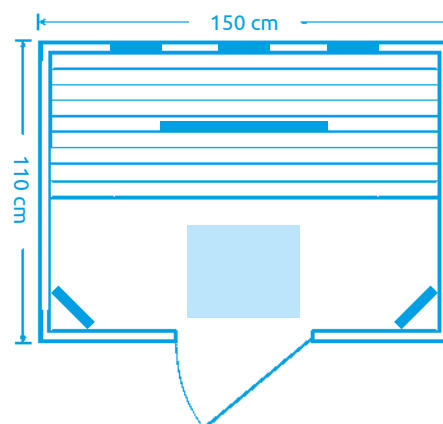

Infrasauny Marimex ELEGANT

Nové modely infrasaun z řady Elegant jsou vybaveny duálními topidly. Každé topné těleso obsahuje 2 druhy topidel redlight a magnesium. Pomocí tlačítka na spodní straně topného tělesa je možné zvolit, jaké z nich bude zapnuto.

NOVINKA
2019

Marimex ELEGANT 3002 XXL

Počet osob: 3
Rozměry: 150 x 110 x 190 cm
Druh dřeva (vnitřní): hemlock
Druh dřeva (vnější): marupa/cedr
Počet / druh topidel: 1 x karbonové,
6 x redlight/magnesium
Celkový výkon topidel: 2 500 W
Vybavení: rádio s MP3, bluetooth, tepelné
čidlo, ventilace, LED harmony,
zónové ovládání topidel

11105635

Marimex ELEGANT 4002 XXL

Počet osob: 4
Rozměry: 180 x 140 x 190 cm
Druh dřeva (vnitřní): hemlock
Druh dřeva (vnější): marupa/cedr
Počet / druh topidel: 1 x karbonové,
8 x redlight/magnesium
Celkový výkon topidel: 2 900 W
Vybavení: rádio s MP3, bluetooth, tepelné
čidlo, ventilace, LED harmony,
zónové ovládání topidel

11105636

NOVINKA
2019