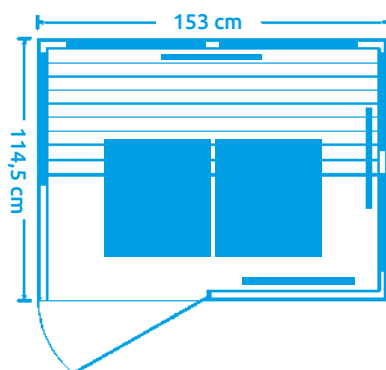

Marimex ELEGANT 3001 XXL

Počet osob: 3
Rozměry: 153 x 114,5 x 194 cm
Druh dřeva: hemlock
Počet / druh topidel: 10 x karbonové
Celkový výkon topidel: 2 750 W

Vybavení: rádio s MP3, ionizátor, tepelné čidlo, ventilace, LED harmony - hvězdné nebe, podsvícení lavice

11105629