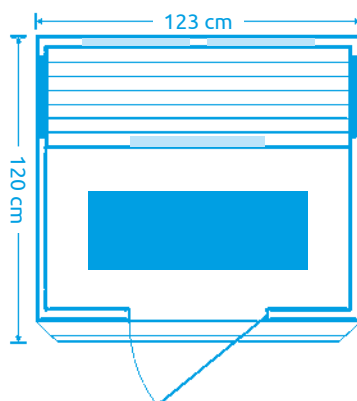

Marimex TRENDY 3011 L

Počet osob: 2
Rozměry: 123 x 120 x 190 cm
Druh dřeva: hemlock
Počet / druh topidel: 3 x redlight, 3 x karbonové
Celkový výkon topidel: 1 930 W

Vybavení: rádio s MP3, ionizátor, tepelné čidlo, ventilace, venkovní osvětlení

11105615