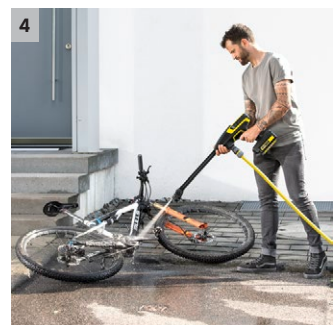

## KHB 6 Battery

Bateriový ruční tlakový čistič KHB 6, Battery pro rychlé průběžné čištění bez přípojky elektrického proudu. Baterie není součástí dodávky.

### 1 Vyměnitelná baterie 18 V Kärcher Battery Power

- Real Time Technology s LCD bateriovým displejem: zbývající doba chodu, zbývající doba nabití baterie a kapacita baterie.
- Výkonná s dlouhou životností díky lithium-iontovým článkům.

### 2 Efektivnější a optimálně nastavitelný střední tlak

- Maximálně 24 bar pro efektivní, mobilní a jednoduché průběžné čištění.
- Jednoduše vyměnitelné trysky Quick Connect.

#### Vybavení

<b>Integrovaný vodní filtr</b>	■
<b>Adaptér připojení k zahradní hadici A3/4"</b>	■
<b>Tryska s plochým paprskem</b>	■
<b>Rotační tryska QC Handheld</b>	■
■ Obsaženo v objemu dodávky.	